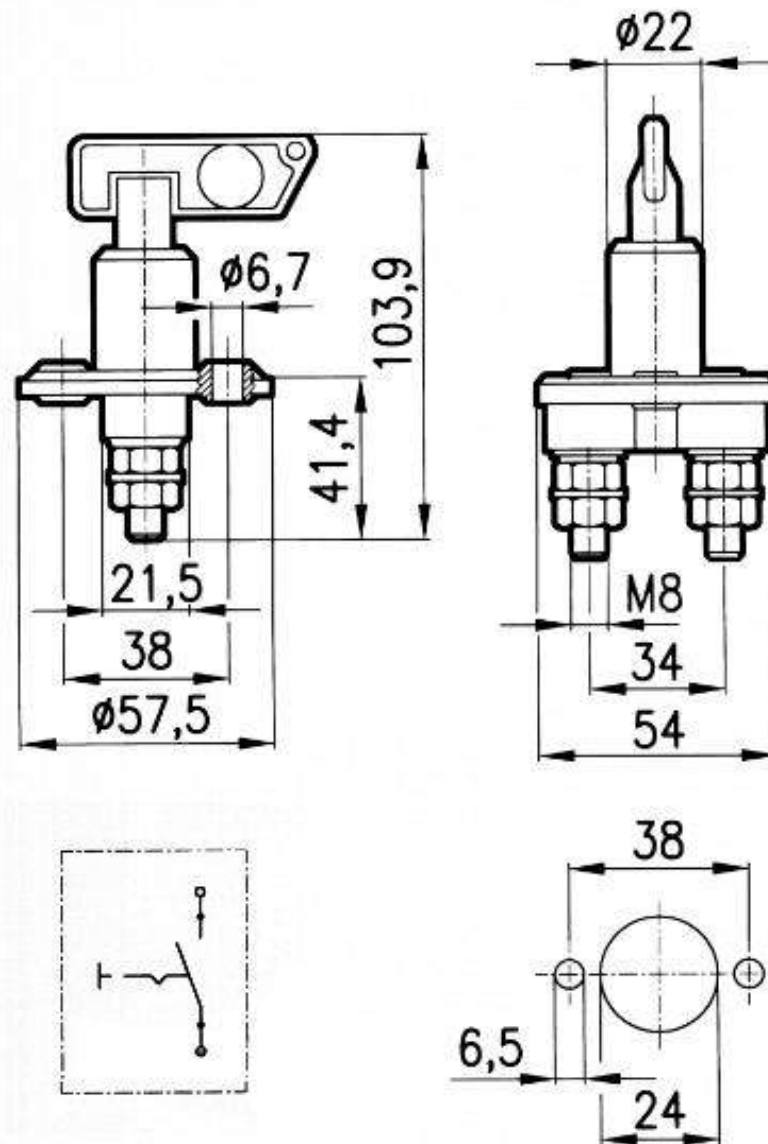

13074

[mm]

Šifra / Code	13074
Tokovna obremenitev / Max Load [A]	100